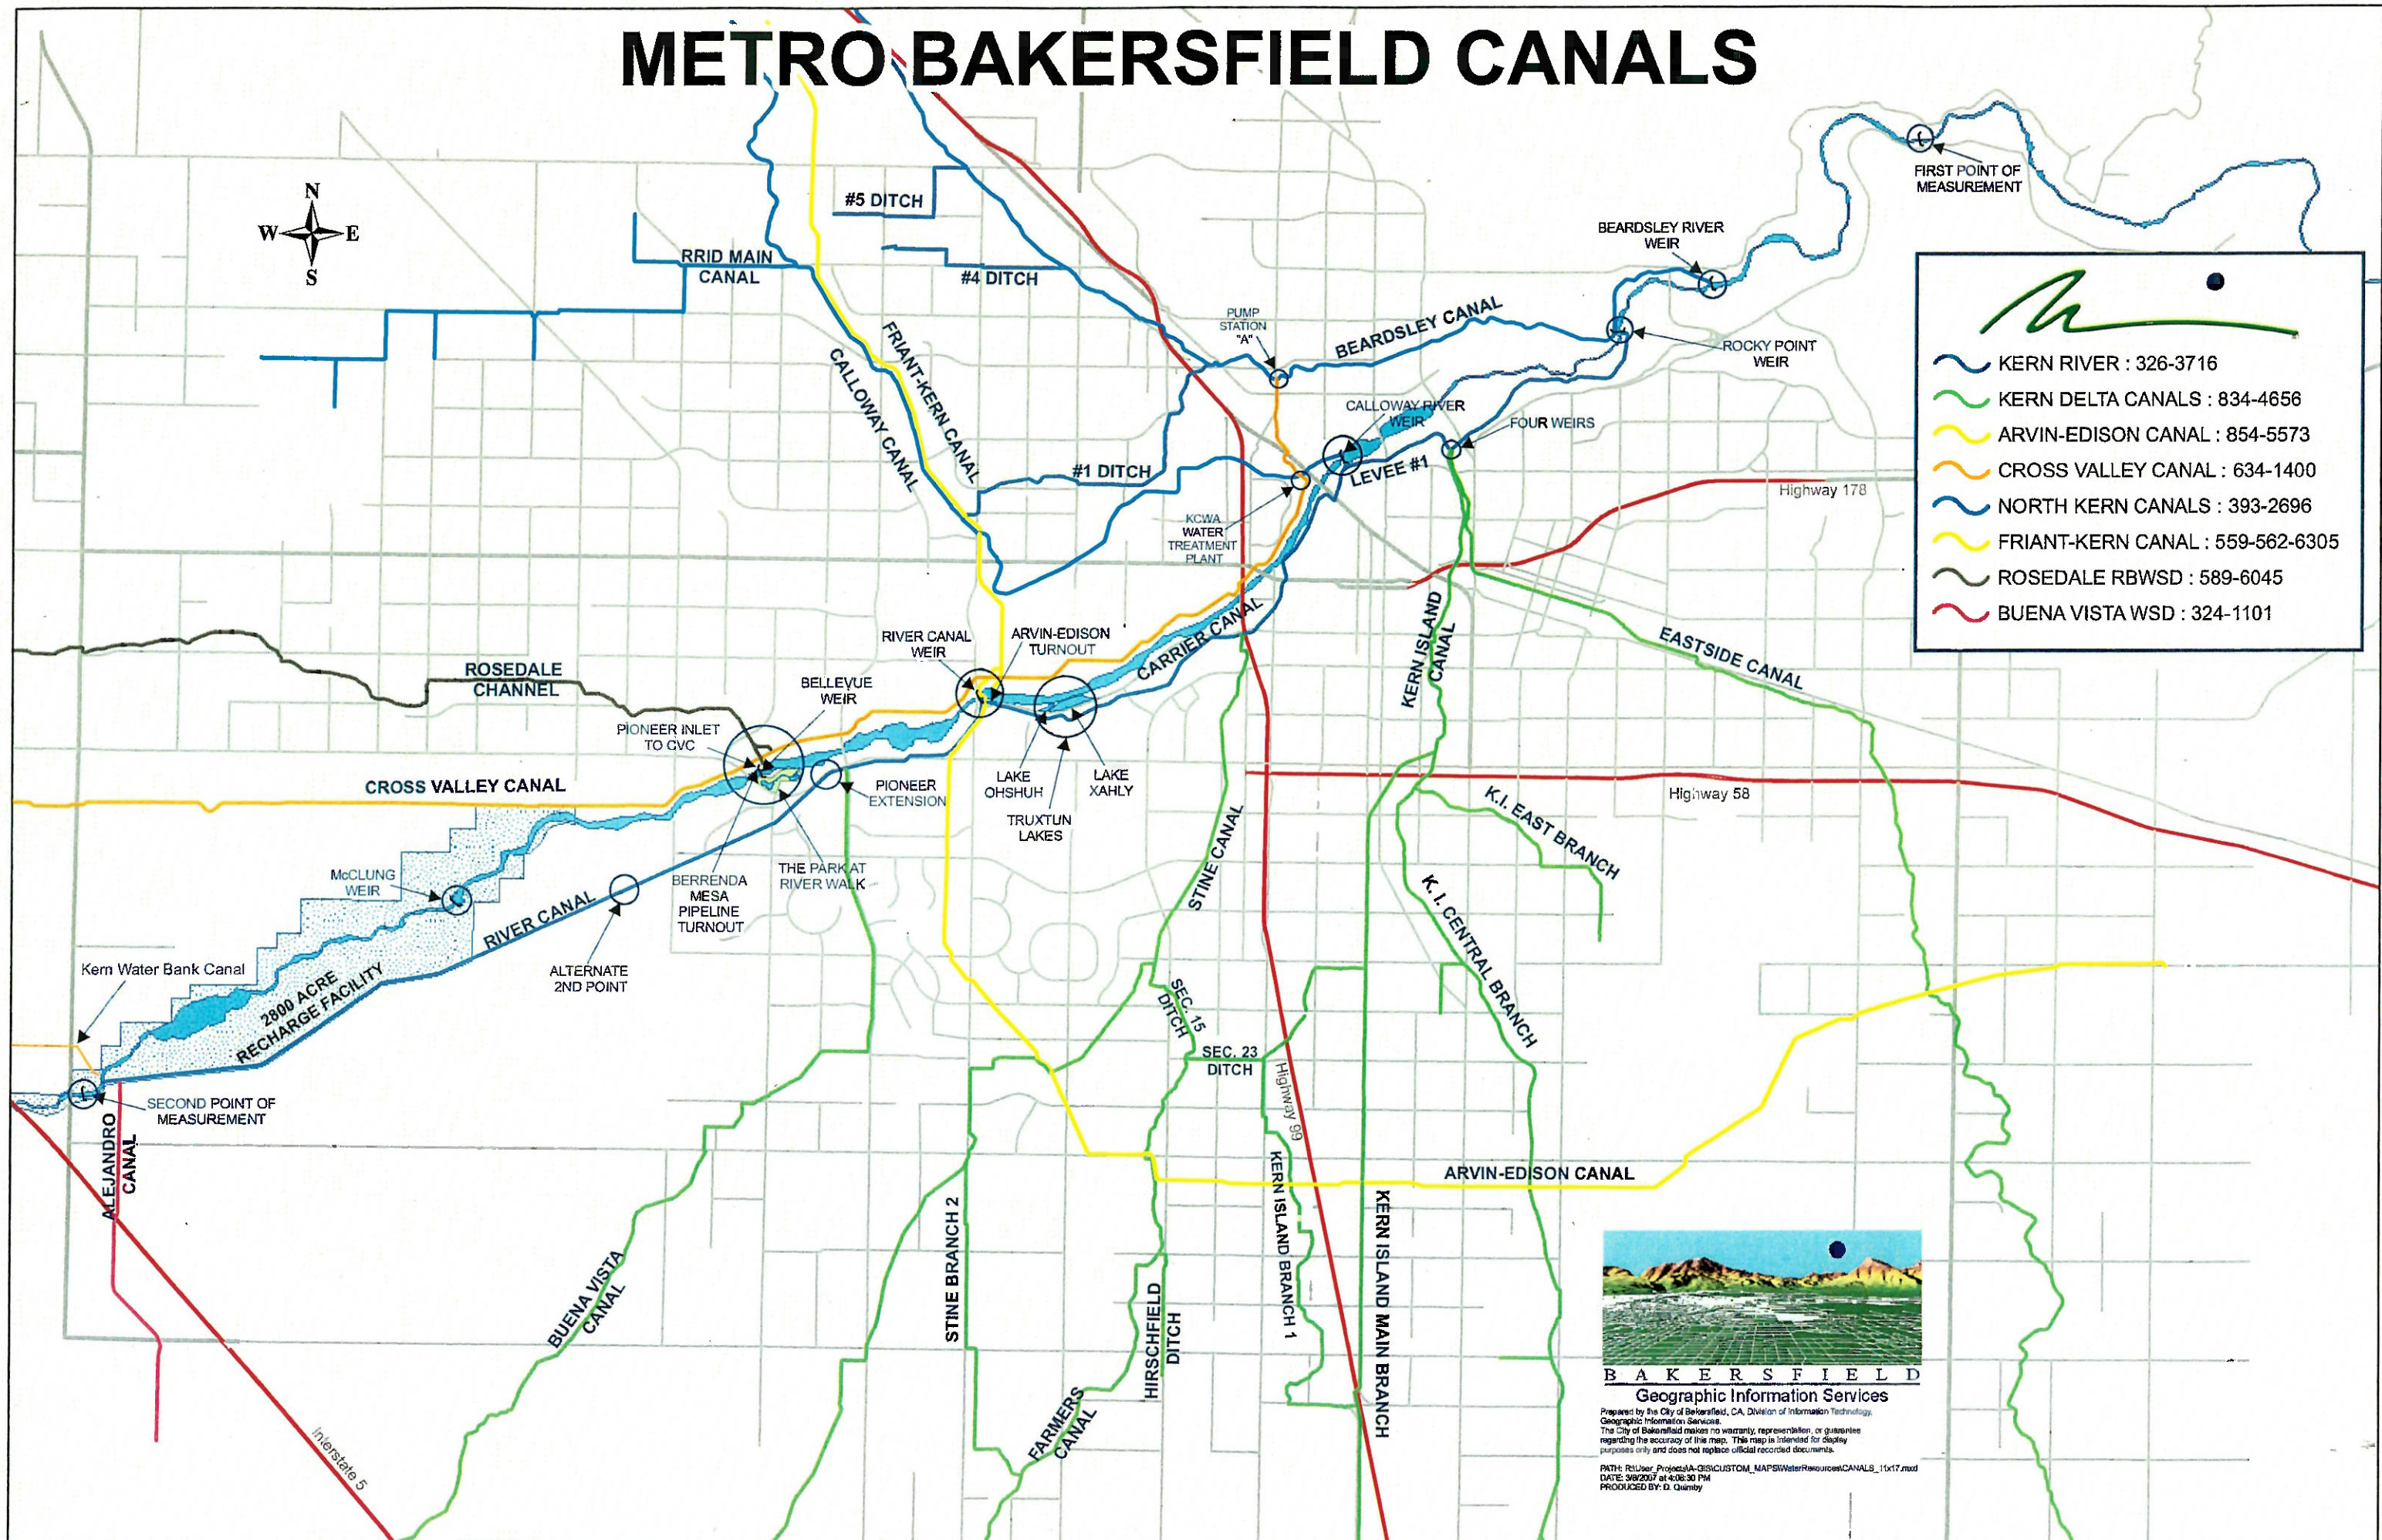

METRO BAKERSFIELD CANALS

Map of Bakersfield

- KERN RIVER : 326-3716
- KERN DELTA CANALS : 834-4656
- ARVIN-EDISON CANAL : 854-5573
- CROSS VALLEY CANAL : 634-1400
- NORTH KERN CANALS : 393-2696
- FRIANT-KERN CANAL : 559-562-6305
- ROSEDALE RBWSD : 589-6045
- BUENA VISTA WSD : 324-1101